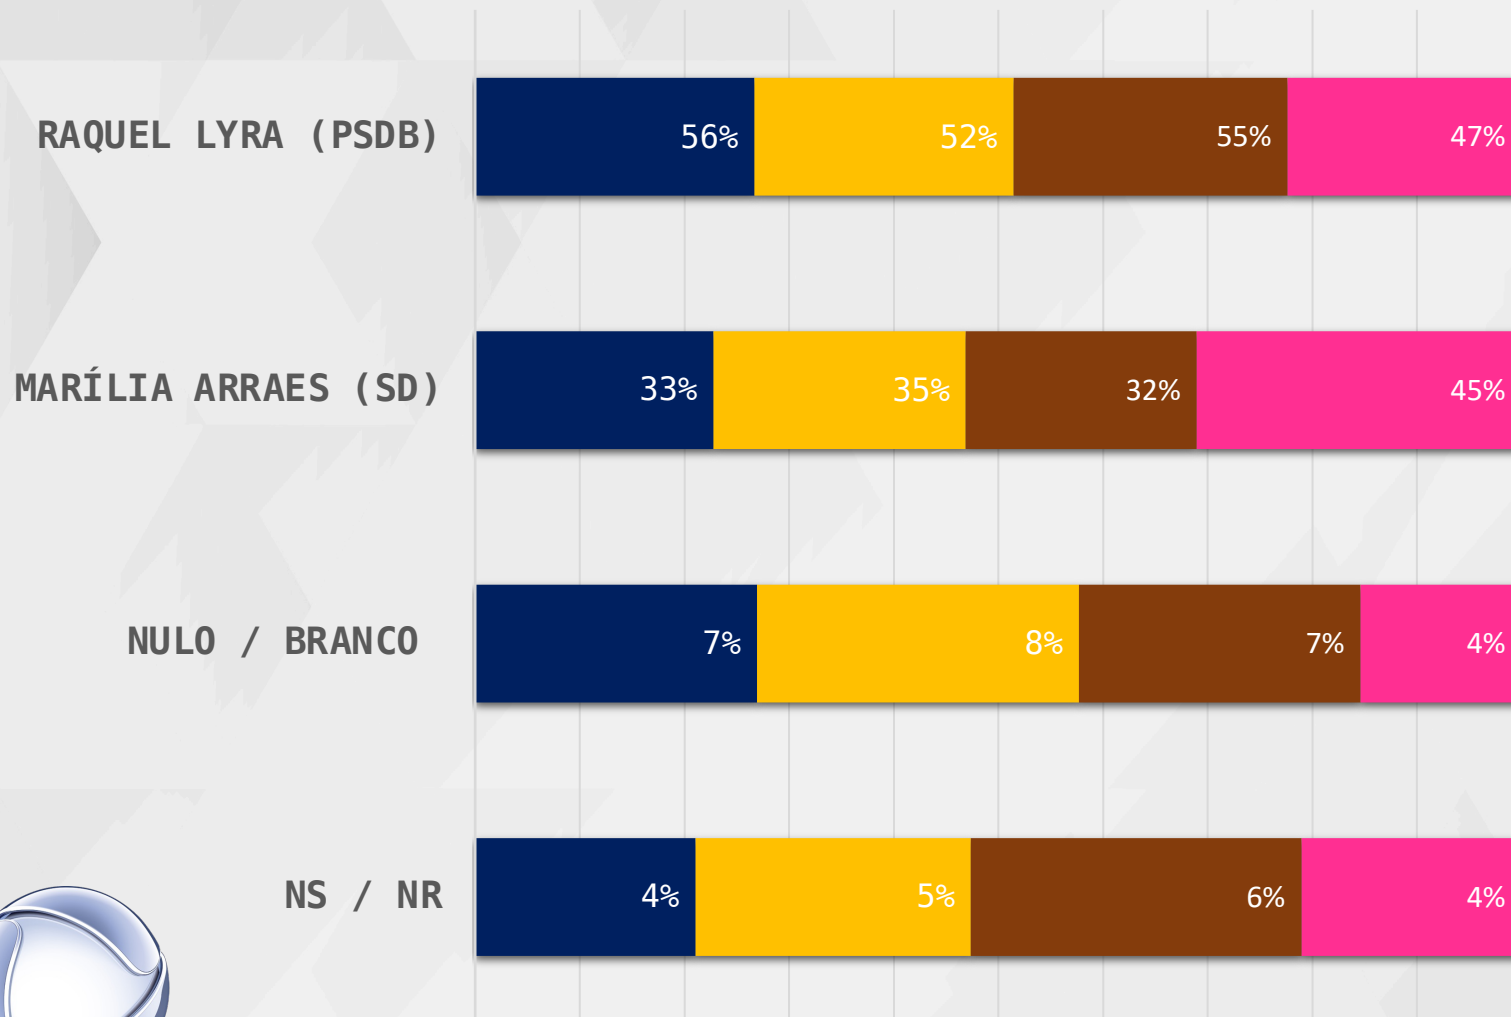

GOVERNADOR – PERNAMBUCO

VÁLIDOS – GOVERNADOR PERNAMBUCO

RAQUEL LYRA (PSDB)

MARÍLIA ARRAES (SD)

CRUZAMENTOS

GOVERNADOR – PERNAMBUCO

ESTIMULADA – GOVERNADOR PERNAMBUCO

■ ATÉ 2 SM ■ 2 A 5 SM ■ MAIS QUE 5 SM

RENDA

ESTIMULADA – GOVERNADOR PERNAMBUCO

MULHER HOMEM

GÊNERO

ESTIMULADA – GOVERNADOR PERNAMBUCO

■ CATÓLICO ■ EVANGÉLICO

RELIGIÃO

ESTIMULADA – GOVERNADOR PERNAMBUCO

■ RM RECIFE ■ ZONA DA MATA ■ AGRESTE ■ SERTÃO

REGIÃO

REALTIME BIG DATA

RUA SAMUEL MORSE, 134 CJ 81
BROOKLIN – SÃO PAULO – SP – BRASIL
REALTIMEBIGDATA.COM.BR