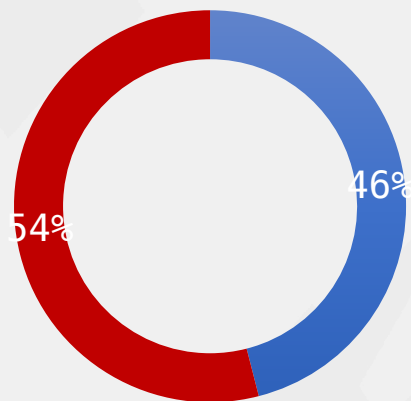

08 A 10 DE OUTUBRO DE 2022

MARGEM DE ERRO 3PP +/-

NÍVEL DE CONFIANÇA: 95%

- Até Superior Completo
- Até Ensino Médio Completo
- Até Ensino Fundamental Completo

■ HOMEM ■ MULHER

DADOS GERAIS

REGIÃO METROPOLITANA DO RECIFE

42%

AGRESTE

26%

ZONA DA MATA

14%

SERTÃO

11%

SÃO FRANCISCO