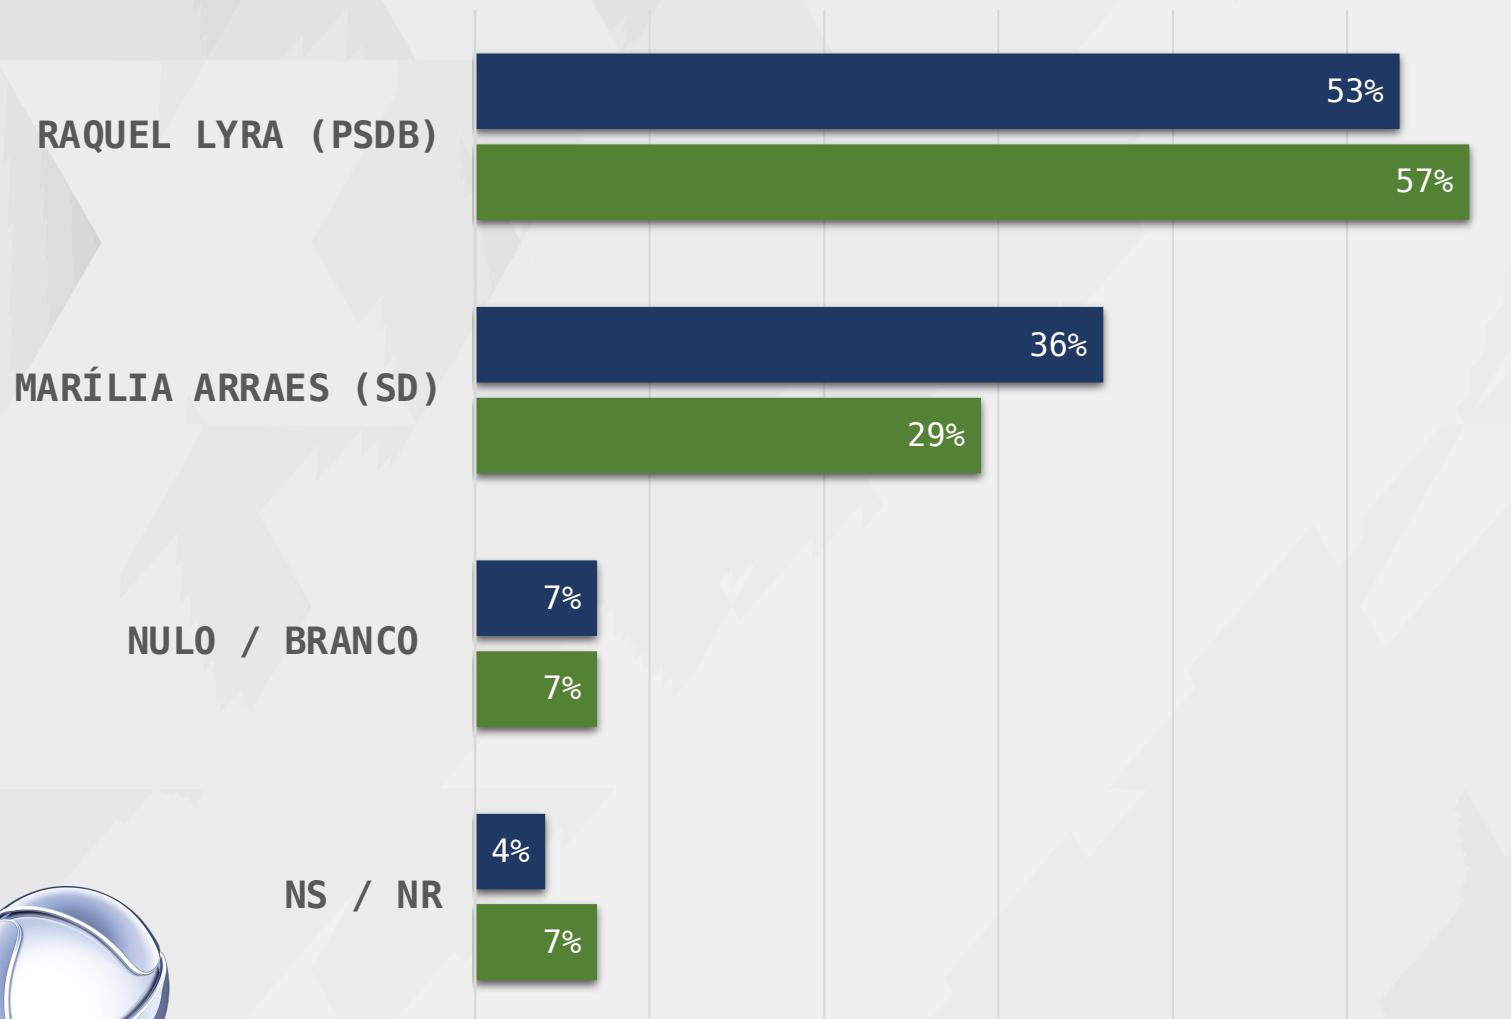

7%

REGIÃO METROPOLITANA DO RECIFE: ABREU E LIMA, CABO DE SANTO AGOSTINHO, CAMARAGIBE, IPOJUCA, ITAPISSUMA, JABOATÃO DOS GUARARPES, MORENO, OLINDA, PAULISTA E RECIFE

AGRESTE: AGRESTINA, BELO JARDIM, BUIQUE, CAETÉS, CARUARU, CUIRA, GARANHUNS, GRAVATÁ, JUCATI, LAJEDO, LIMOEIRO, PANEAS, PESQUEIRA, SANTA CRUZ DO CAPIREBIBE, SURUBIM TACAIBÓ, TORITAMA E VENTUROSA

GOVERNADOR – PERNAMBUCO

VÁLIDOS – GOVERNADOR PERNAMBUCO

RAQUEL LYRA (PSDB)

MARÍLIA ARRAES (SD)

CRUZAMENTOS

GOVERNADOR – PERNAMBUCO

ESTIMULADA – GOVERNADOR PERNAMBUCO

■ ATÉ 2 SM ■ 2 A 5 SM ■ MAIS QUE 5 SM

RENDA

ESTIMULADA – GOVERNADOR PERNAMBUCO

MULHER HOMEM

GÊNERO

ESTIMULADA – GOVERNADOR PERNAMBUCO

■ CATÓLICO ■ EVANGÉLICO

RELIGIÃO

ESTIMULADA – GOVERNADOR PERNAMBUCO

■ RM RECIFE ■ ZONA DA MATA ■ AGRESTE ■ SERTÃO

REGIÃO

REALTIME BIG DATA

RUA SAMUEL MORSE, 134 CJ 81
BROOKLIN – SÃO PAULO – SP – BRASIL
REALTIMEBIGDATA.COM.BR