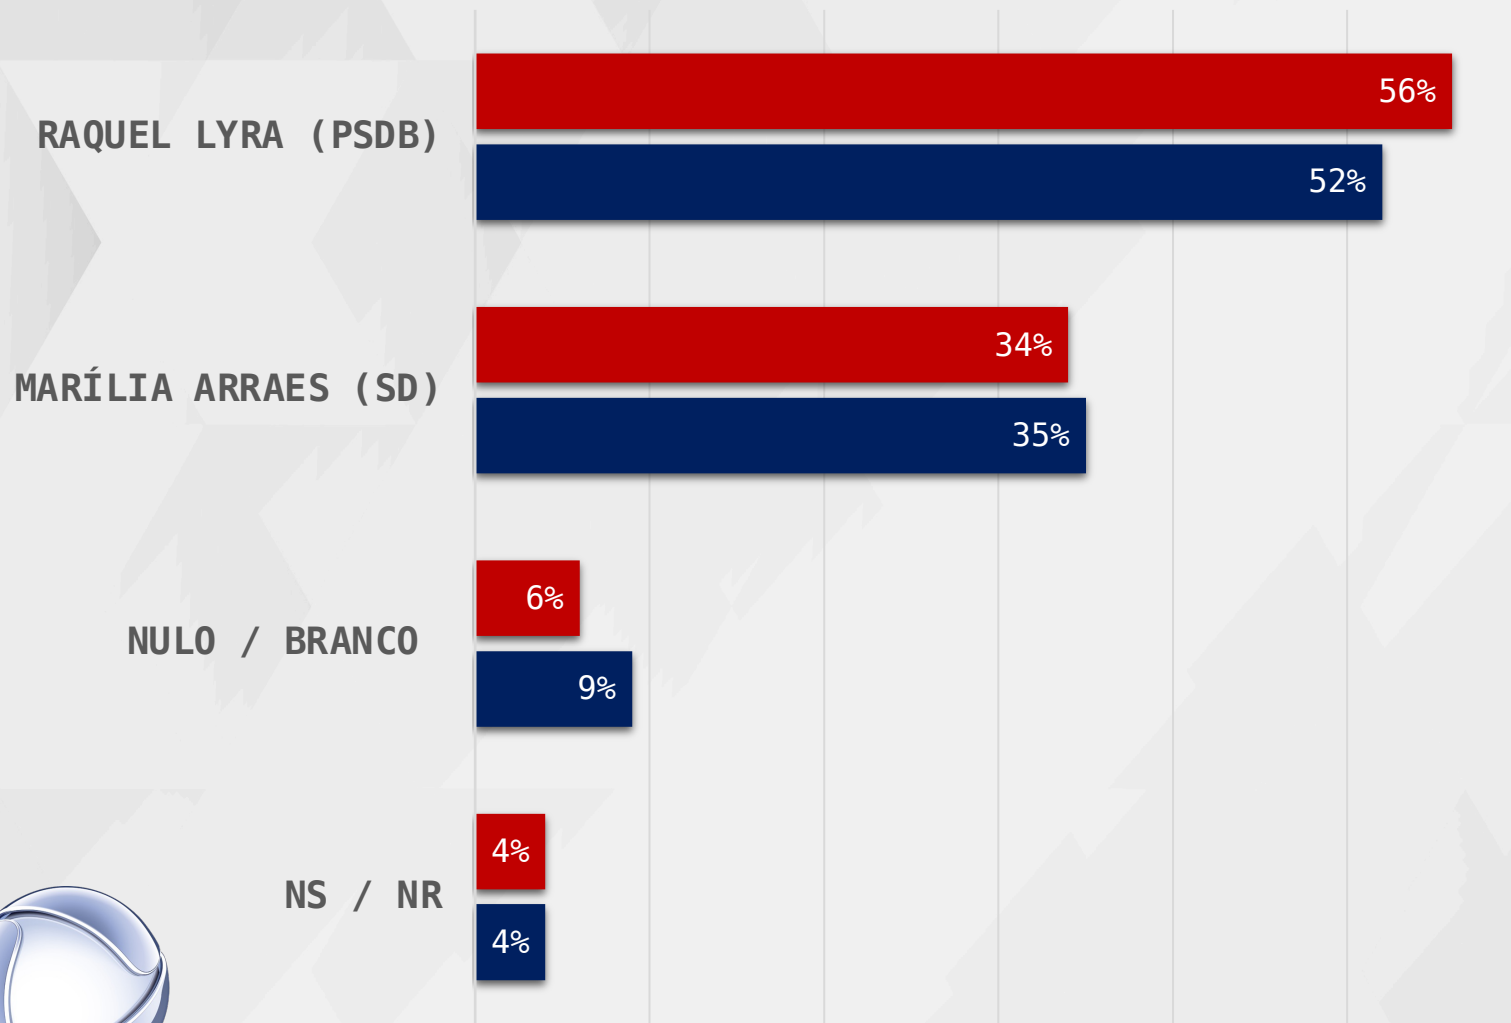

SÃO FRANCISCO: AFRÂNIO, DORMENTES, FLORESTA, PETROLÂNDIA, PETROLINA E TERRA NOVA

REALTIME
BIG DATA

INTENÇÃO DE VOTOS

GOVERNADOR – PERNAMBUCO

ESTIMULADA – GOVERNADOR PERNAMBUCO

RAQUEL LYRA (PSDB)

54%

MARÍLIA ARRAES (SD)

35%

NULO / BRANCO

7%

NS / NR

4%

0% 10% 20% 30% 40% 50% 60%

REALTIME
BIG DATA

VOTOS VÁLIDOS

GOVERNADOR – PERNAMBUCO

VÁLIDOS – GOVERNADOR PERNAMBUCO

RAQUEL LYRA (PSDB)

MARÍLIA ARRAES (SD)

CRUZAMENTOS

GOVERNADOR – PERNAMBUCO

ESTIMULADA – GOVERNADOR PERNAMBUCO

■ ATÉ 2 SM ■ 2 A 5 SM ■ MAIS QUE 5 SM

RENDA

ESTIMULADA – GOVERNADOR PERNAMBUCO

MULHER HOMEM

GÊNERO

ESTIMULADA – GOVERNADOR PERNAMBUCO

■ CATÓLICO ■ EVANGÉLICO

RELIGIÃO

ESTIMULADA – GOVERNADOR PERNAMBUCO