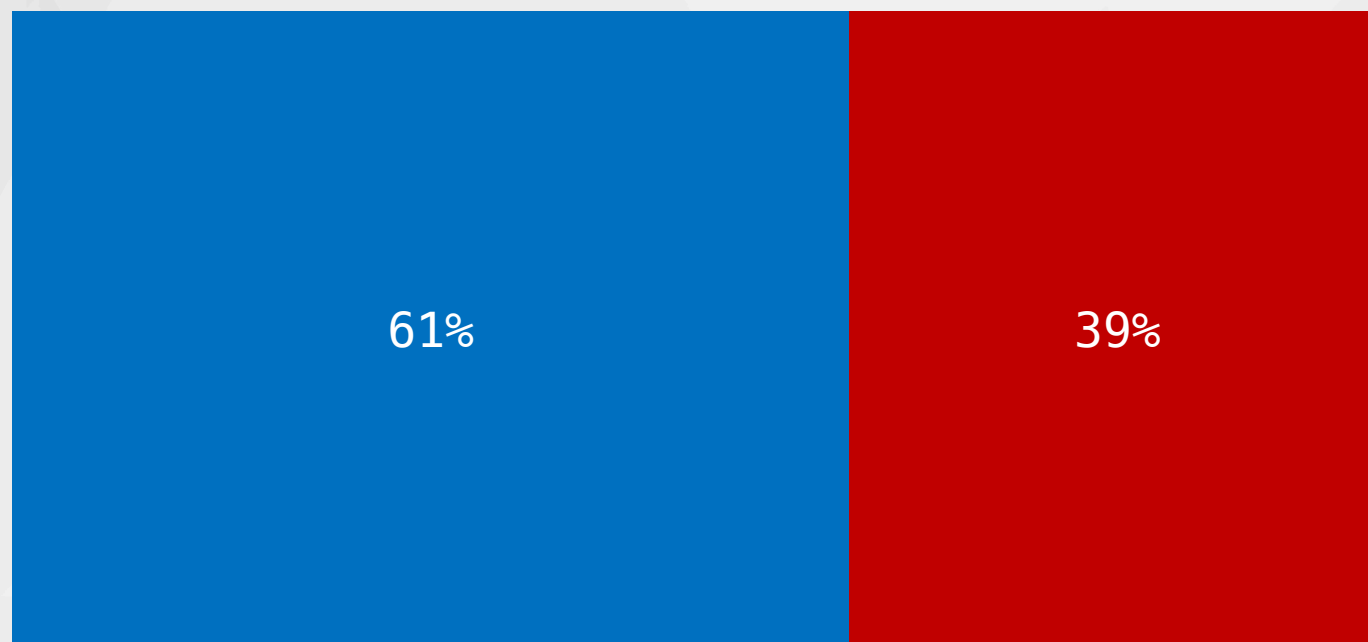

VÁLIDOS – GOVERNADOR PERNAMBUCO

RAQUEL LYRA (PSDB)

MARÍLIA ARRAES (SD)