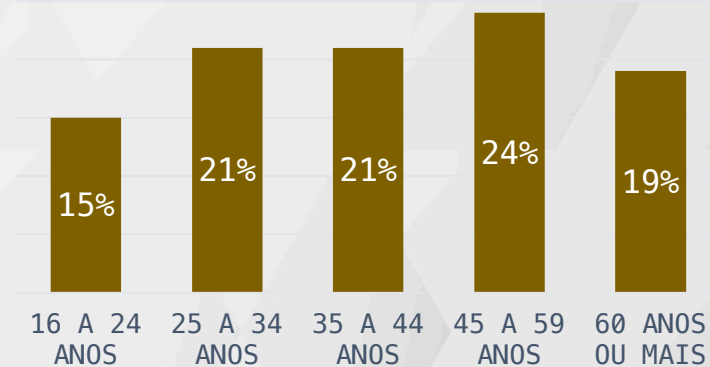

08 A 10 DE OUTUBRO DE 2022

MARGEM DE ERRO 3PP +/-

NÍVEL DE CONFIANÇA: 95%

- Até Superior Completo
- Até Ensino Médio Completo
- Até Ensino Fundamental Completo

■ HOMEM ■ MULHER

DADOS GERAIS

REGIÃO METROPOLITANA DO RECIFE

42%

AGRESTE

26%

ZONA DA MATA

14%

SERTÃO

11%

SÃO FRANCISCO