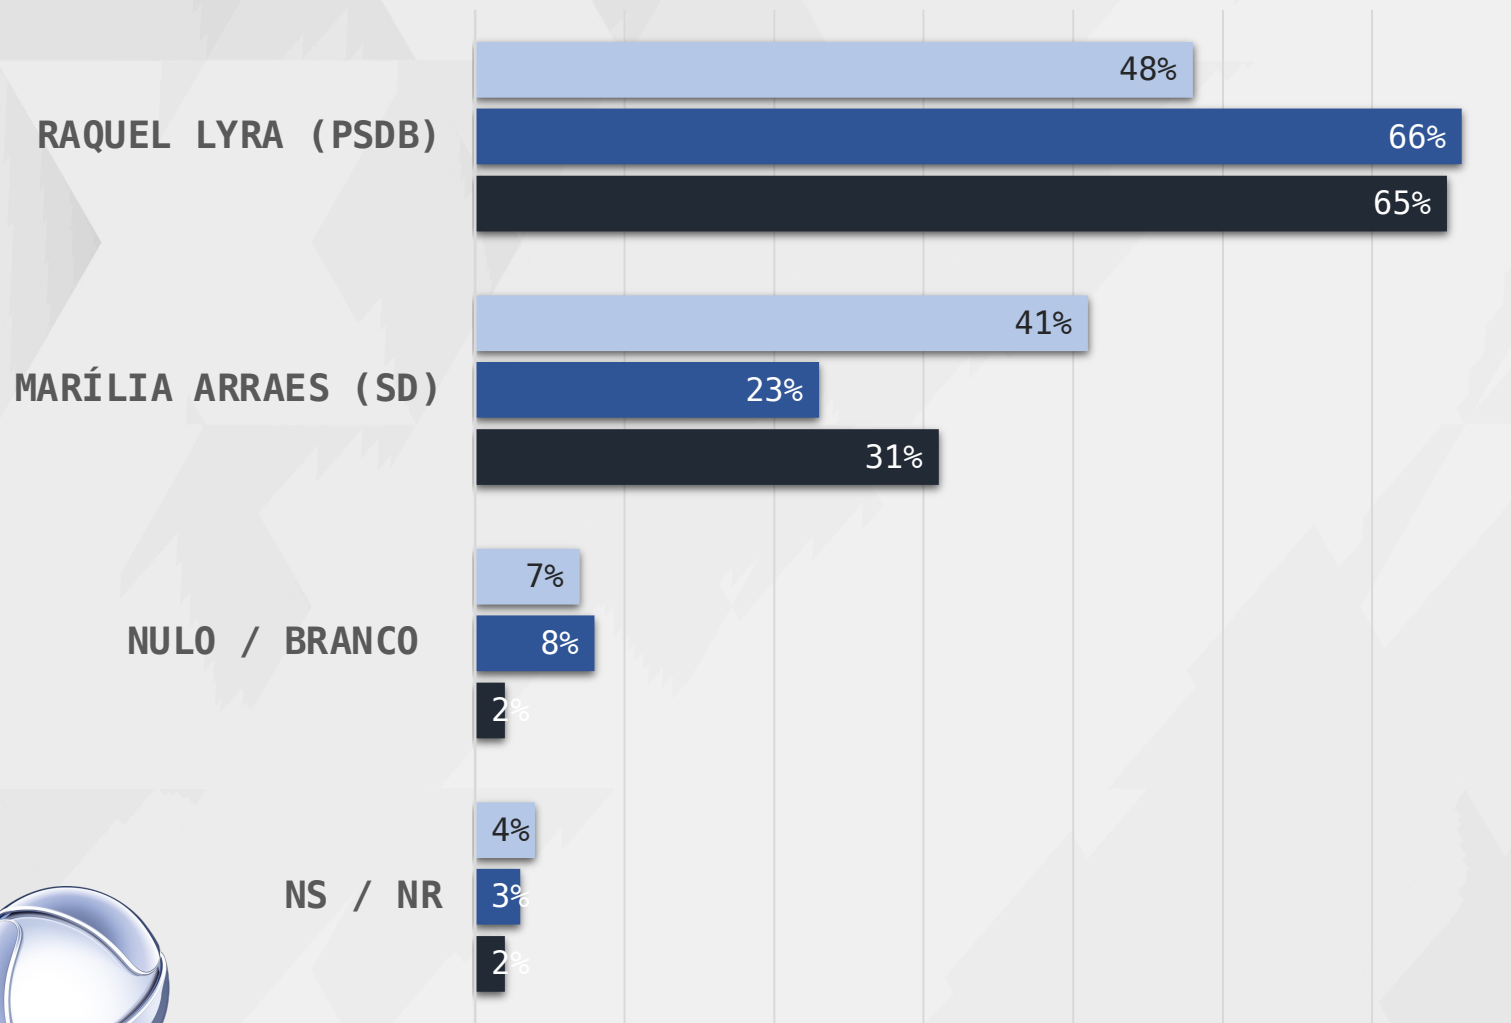

SÃO FRANCISCO: AFRÂNIO, DORMENTES, FLORESTA, PETROLÂNDIA, PETROLINA E TERRA NOVA

REALTIME
BIG DATA

INTENÇÃO DE VOTOS

GOVERNADOR – PERNAMBUCO

ESTIMULADA – GOVERNADOR PERNAMBUCO

RAQUEL LYRA (PSDB)

54%

MARÍLIA ARRAES (SD)

35%

NULO / BRANCO

7%

NS / NR

4%

0% 10% 20% 30% 40% 50% 60%

REALTIME
BIG DATA

VOTOS VÁLIDOS

GOVERNADOR – PERNAMBUCO

VÁLIDOS – GOVERNADOR PERNAMBUCO

RAQUEL LYRA (PSDB)

MARÍLIA ARRAES (SD)

CRUZAMENTOS

GOVERNADOR – PERNAMBUCO

ESTIMULADA – GOVERNADOR PERNAMBUCO

■ ATÉ 2 SM ■ 2 A 5 SM ■ MAIS QUE 5 SM

RENDA

ESTIMULADA – GOVERNADOR PERNAMBUCO

MULHER HOMEM

GÊNERO

ESTIMULADA – GOVERNADOR PERNAMBUCO

■ CATÓLICO ■ EVANGÉLICO

RELIGIÃO

ESTIMULADA – GOVERNADOR PERNAMBUCO