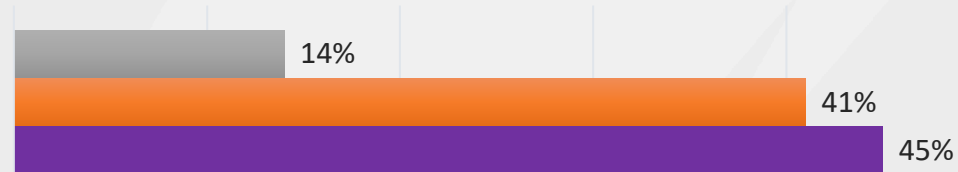

08 A 10 DE OUTUBRO DE 2022

MARGEM DE ERRO 3PP +/-

NÍVEL DE CONFIANÇA: 95%

- Até Superior Completo
- Até Ensino Médio Completo
- Até Ensino Fundamental Completo

■ HOMEM ■ MULHER

DADOS GERAIS

REGIÃO METROPOLITANA DO RECIFE